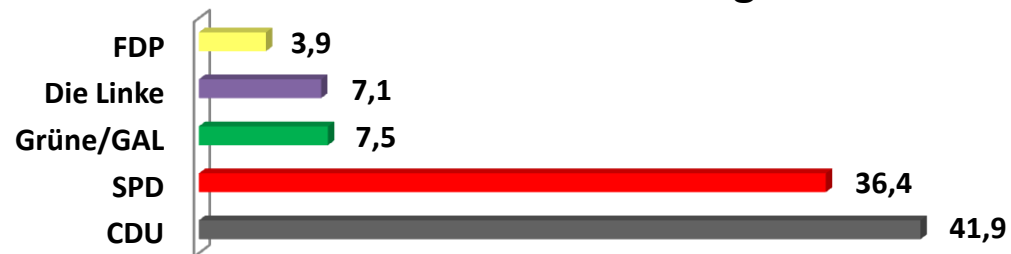

Bürgerschaftswahl Hamburg 2008 (gesamt)

Wahlkreis 16 - Harburg

Wahlkreis 17 - Süderelbe

Datenquelle: Statistisches Amt für Hamburg und Schleswig - Holstein, Abruf: 03.03.2008, Stand: 27.02.2008, 19:15 Uhr

[Wahlergebnis Hamburg 2008 - Statistikamt Nord](#)